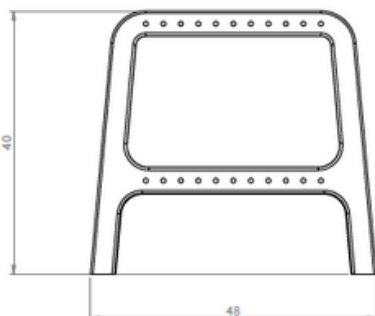

Matériaux

Caractéristiques techniques

Design: Emmanuel Gallina

Matériaux : piétement chêne, tiges carbone

Dimensions : L. 82 x l. 40 x H. 40 cm

Poids : 7 kg

Dimension du colis : sur commande

Poids du colis : sur commande

MADE IN FRANCE

Ne pas utiliser de produits abrasifs
pour le nettoyage