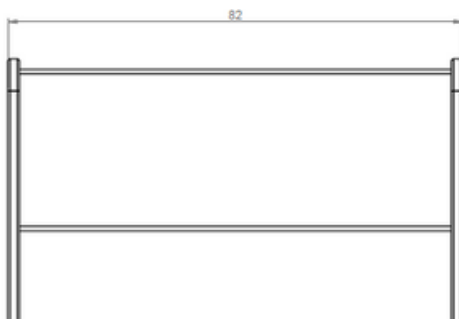

Matériaux

Caractéristiques techniques

Design: Emmanuel Gallina

Matériaux : piétement chêne, tiges carbone

Dimensions : L. 82 x l. 40 x H. 40 cm

Poids : 7 kg

Dimension du colis : sur commande

Poids du colis : sur commande

MADE IN FRANCE

Ne pas utiliser de produits abrasifs
pour le nettoyage