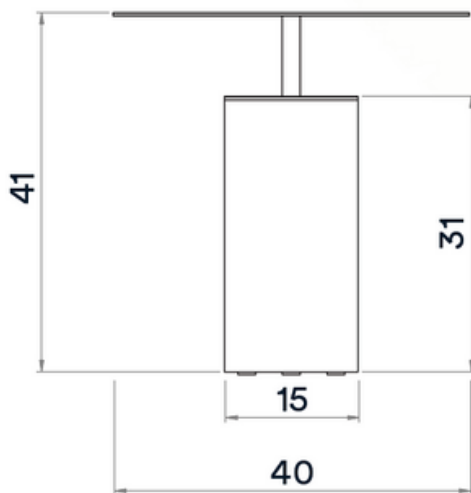

### Caractéristiques techniques

Design: Emmanuel Gallina

Matériaux : plateau acier, piétement carbone

Dimensions : D. 40 x H. 41 cm

Poids : 7 kg

Dimension du colis : sur commande

Poids du colis : sur commande