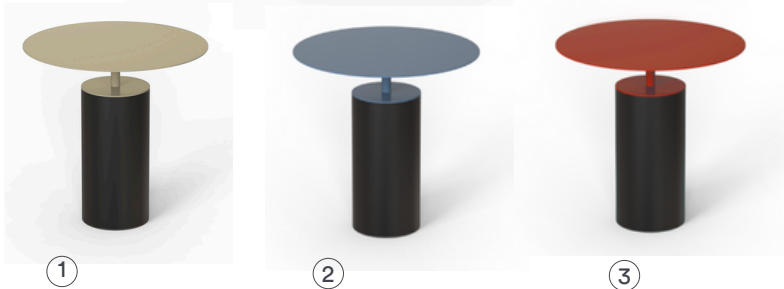

### Collection BIJOUX

- ① Référence :K-PR101
- ② Référence :K-PR184
- ③ Référence :K-PR100

Quartz peut aussi bien servir de table d'appoint que de bout de canapé ou de table de nuit. Discrète et élégante, elle s'intègre à votre intérieur, comme un bijou à votre main. Son plateau en métal capte la lumière qui reflète différentes nuances au fil de la journée.

Quartz possède un piétement cylindrique en carbone et un plateau rond en métal.

### Caractéristiques techniques

Design: Emmanuel Gallina

Matériaux : plateau acier, piétement carbone

Dimensions : D. 40 x H. 41 cm

Poids : 7 kg

Dimension du colis : sur commande

Poids du colis : sur commande