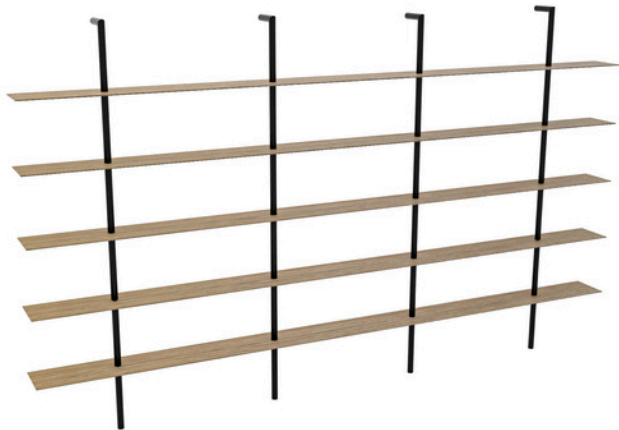

# BELUL

Emmanuel Gallina  
design

## Collection LEAF

Référence :K-PR142

Le nom de la bibliothèque murale Québec évoque les grandes étendues, les paysages à perte de vue et les multiples rivières qui font le charme du Québec.

Elle s'impose par la finesse et la longueur de ses étagères. Légère, ses lignes sont pures et viennent habiller votre mur du sol au plafond.

## Caractéristiques techniques

Design: Emmanuel Gallina

Matériaux : étagères lamellé collé chêne carbone, fixations carbone

Dimensions : L. 300 x P. 26,5 x H. 200  
épaisseur 9 mm

Poids supporté : 20 kg par étagère soit 160 kg