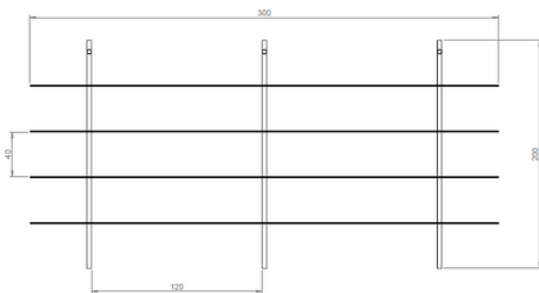

## Collection LEAF

Référence :K-PR142

Le nom de la bibliothèque murale Québec évoque les grandes étendues, les paysages à perte de vue et les multiples rivières qui font le charme du Québec.

Elle s'impose par la finesse et la longueur de ses étagères. Légère, ses lignes sont pures et viennent habiller votre mur du sol au plafond.

## Caractéristiques techniques

Design: Emmanuel Gallina

Matériaux : étagères lamellé collé chêne carbone, fixations carbone

Dimensions : L. 300 x P. 26,5 x H. 200  
épaisseur 9 mm

Poids supporté : 20 kg par étagère soit 160 kg