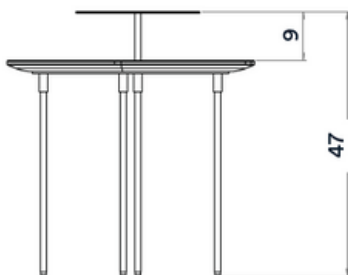

Caractéristiques techniques

Design: Emmanuel Gallina

Matériaux : plateau marbre Sahara,
tablette acier, piètement carbone

Dimensions: D. 43 cm, H. 47 cm

Poids : 19 kg

Dimension du colis : sur commande

Poids du colis : sur commande

MADE IN FRANCE

Ne pas utiliser de produits abrasifs
pour le nettoyage