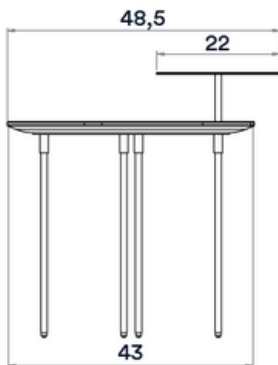

Caractéristiques techniques

Design: Emmanuel Gallina

Matériaux : plateau marbre Sahara,
tablette acier, piètement carbone

Dimensions: D. 43 cm, H. 47 cm

Poids : 19 kg

Dimension du colis : sur commande

Poids du colis : sur commande

MADE IN FRANCE

Ne pas utiliser de produits abrasifs
pour le nettoyage