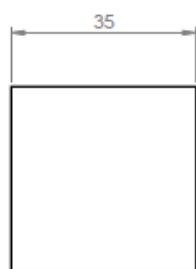

### Caractéristiques techniques

Design: Emmanuel Gallina

Matériaux : cadre bois massif, tiges carbone

Dimensions : L. 100 cm, H. 35 cm, p. 35 cm

Poids : 10 kg

Dimension du colis : sur commande

Poids du colis : sur commande