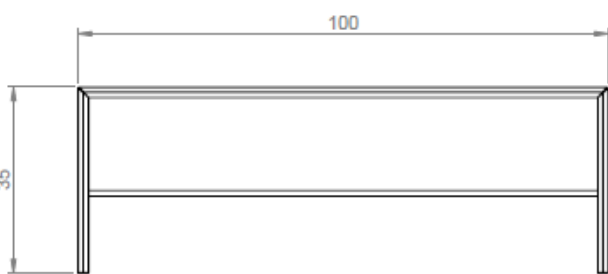

### Caractéristiques techniques

Design: Emmanuel Gallina

Matériaux : cadre bois massif, tiges carbone

Dimensions : L. 100 cm, H. 35 cm, p. 35 cm

Poids : 10 kg

Dimension du colis : sur commande

Poids du colis : sur commande