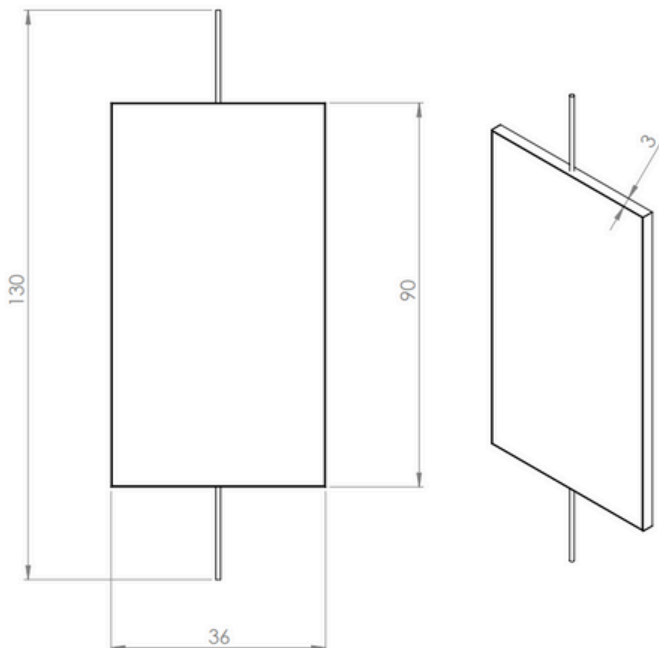

BELULL

Emmanuel Gallina
design

ADAM & EVE

Collection Bathroom B

Référence :K-PR162

Le miroir double-face Adam & Eve s'intègre idéalement dans une pièce pour délimiter deux espaces, tout en conservant la profondeur et la dimension des lieux intacts.

Monté sur pivot, il s'oriente selon vos envies et selon la lumière. Il vient habiller et embellir votre espace.

Matériaux

Carbone

Carbone

Caractéristiques techniques

Design: BELULL

Matériaux : miroir, tige et cadre carbone

Dimensions : L. 36 x H. 90 cm, tige carbone 2 x 20 cm

Poids : 11 kg

Dimension du colis : sur commande

Poids du colis : sur commande

Ne pas utiliser de produits abrasifs pour le nettoyage

MADE IN FRANCE