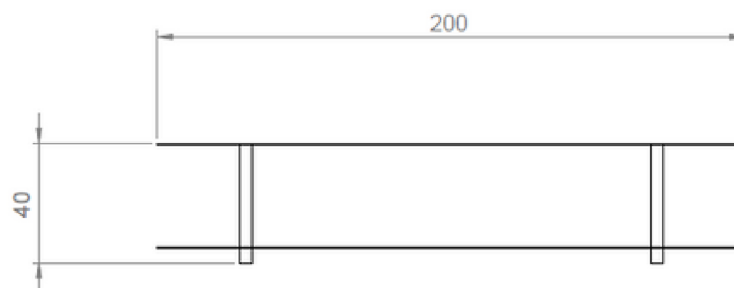

Collection Leaf - L'étagère Québec City évoque la bibliothèque murale du même nom, en petit format. Le même écriin qui meublera à ravir votre mezzanine, votre espace wi-fi, audio-vidéo, ou encore habillera délicatement une niche murale.

Modèle présenté

Design : Emmanuel Gallina

Matériaux : étagères lamellé collé chêne carbone épaisseur 9mm, fixations carbone

Dimensions : L. 200 x l. 60 x H. 40 cm

Poids supporté : 30 kg par étagère soit 60 kg