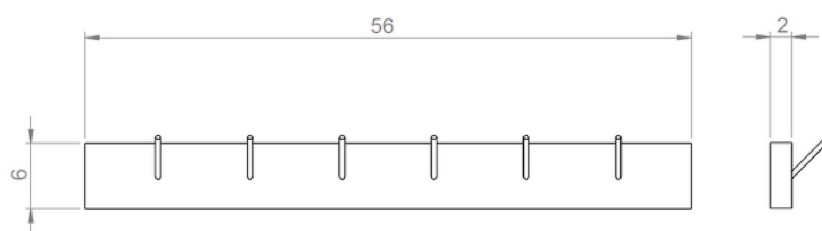

### Conseils d'entretien :

- Carbone : nettoyer avec du produit à vitres, ou simplement avec de l'eau savonneuse.

Collection Bathroom B - Le porte-manteaux Marcello est un bel objet massif, élégant, sobre et solide à la fois. Facile à positionner, peu encombrant, vous pouvez personnaliser dimensions et modules pour l'adapter à votre espace et vos besoins.

### Modèle présenté

Design : BELULL

Matériaux : carbone

Dimensions : L. 56 x H. 6 cm x p. 2 cm

Poids : 1.1 kg

Caractéristiques : personnalisable avec 1 à 10 crochets