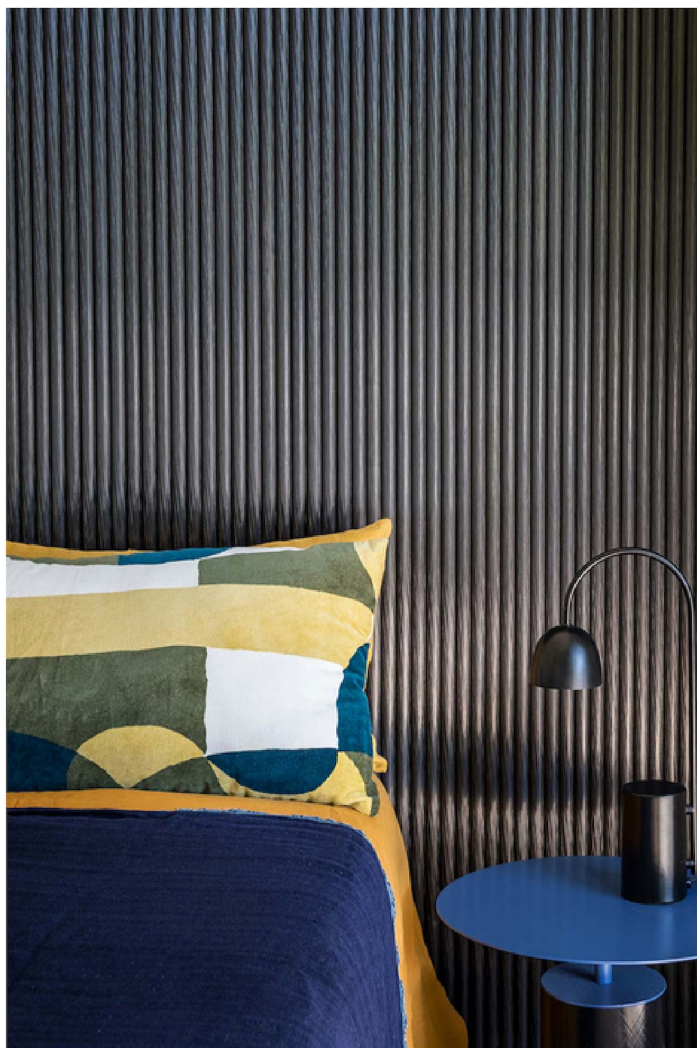

Carbone

Conseils d'entretien :

- Pour le carbone : nettoyer avec du produit à vitres, ou simplement avec de l'eau savonneuse.

La tête de lit Hollywood est extra large, comme un écran de cinéma ! Elle offre la possibilité d'habiller tout ou partie d'un pan de mur de votre pièce. Le style «Hollywood» apporte une allure chic et subtile à votre chambre à coucher. L'atout charme de votre tête de lit réside dans le maillage fin et discret de la fibre de carbone.

Modèle présenté

Design : BELULL

Matériaux : tubes carbone Ø16mm

Dimensions : L. 250 x l. 110 cm

Poids : 21 kg