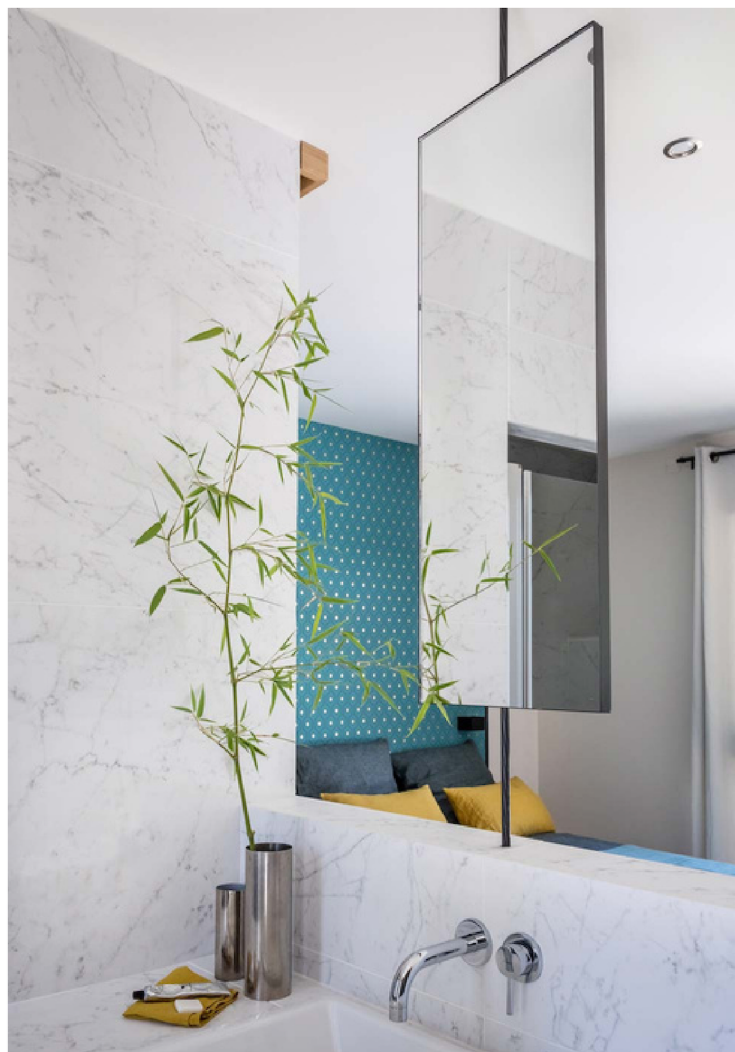

### Conseils d'entretien :

- Carbone : nettoyer avec du produit à vitres, ou simplement avec de l'eau savonneuse.

Collection Bathroom B - Le miroir double-face Adam & Eve s'intègre idéalement dans une pièce pour délimiter deux espaces, tout en conservant la profondeur et la dimension des lieux intacts. Monté sur pivot, il s'oriente selon vos envies et selon la lumière. Il vient habiller et embellir votre espace.

### Modèle présenté

Design : BELULL

Matériaux : miroir, tige et cadre carbone

Dimensions : l. 36 x H. 90 cm, tiges carbone 2 x 20 cm

Poids : 11 kg