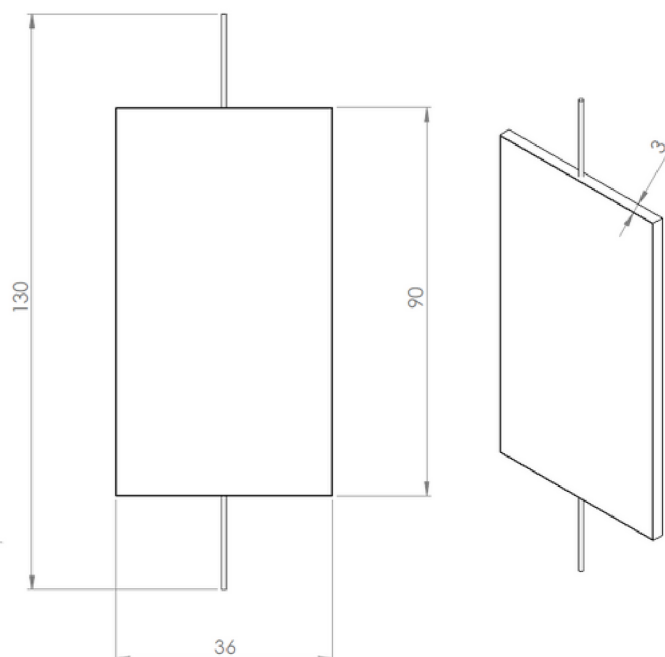

### Conseils d'entretien :

- Carbone : nettoyer avec du produit à vitres, ou simplement avec de l'eau savonneuse.

Collection Bathroom B - Le miroir double-face Adam & Eve s'intègre idéalement dans une pièce pour délimiter deux espaces, tout en conservant la profondeur et la dimension des lieux intacts. Monté sur pivot, il s'oriente selon vos envies et selon la lumière. Il vient habiller et embellir votre espace.

### Modèle présenté

Design : BELULL

Matériaux : miroir, tige et cadre carbone

Dimensions : l. 36 x H. 90 cm, tiges carbone 2 x 20 cm

Poids : 11 kg