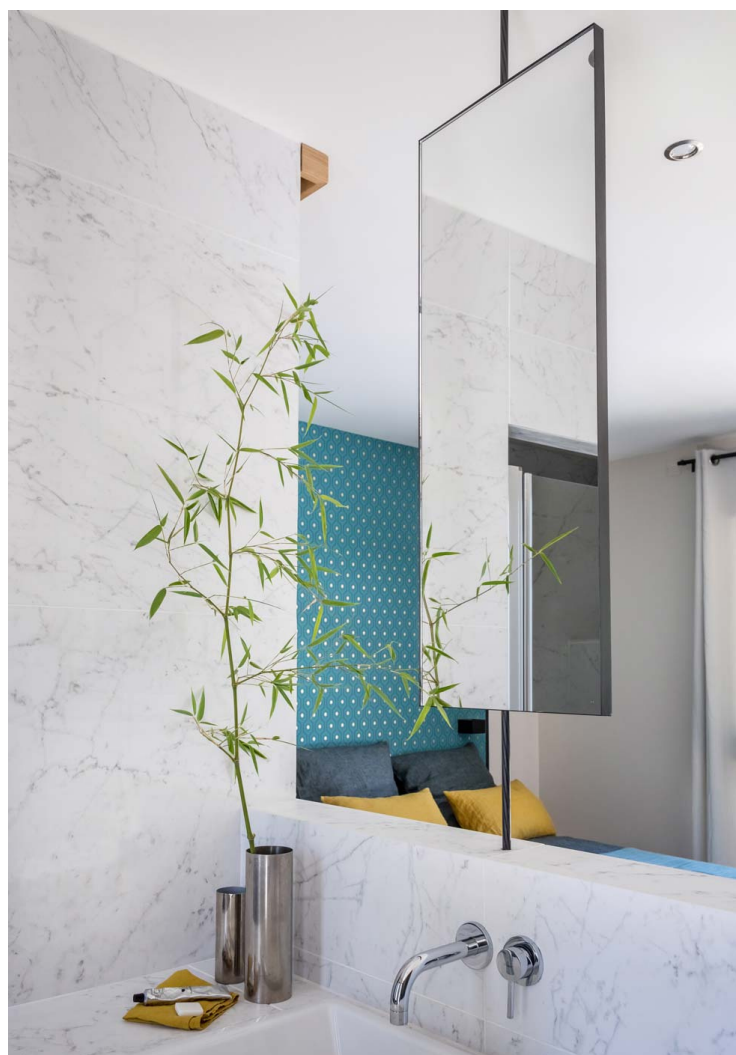

 Carbone

 Carbone

Conseils d'entretien :

- Carbone : nettoyer avec du produit à vitres, ou simplement avec de l'eau savonneuse.

Collection Bathroom B - Le miroir double-face Adam & Eve s'intègre idéalement dans une pièce pour délimiter deux espaces, tout en conservant la profondeur et la dimension des lieux intacts. Monté sur pivot, il s'oriente selon vos envies et selon la lumière. Il vient habiller et embellir votre espace.

Modèle présenté

Matériaux : miroir, tige et cadre carbone

Dimensions : l. 36 x H. 90 cm, tiges carbone 2 x 20 cm

Poids : 11 kg