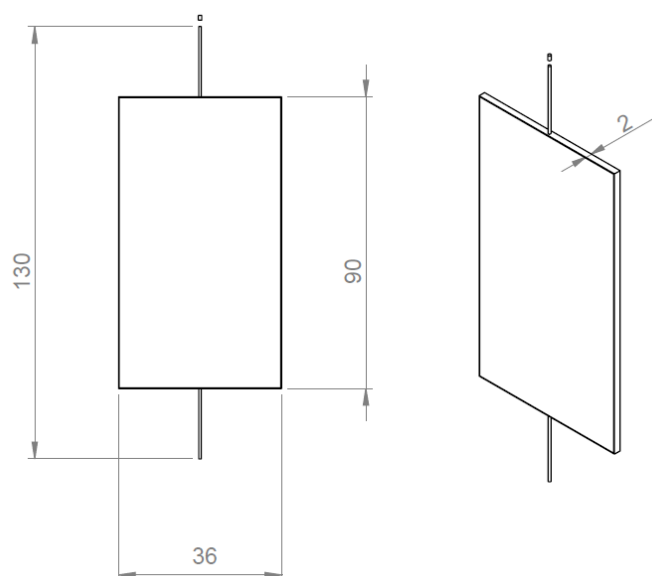

 Carbone

 Carbone

Conseils d'entretien :

- Carbone : nettoyer avec du produit à vitres, ou simplement avec de l'eau savonneuse.

Collection Bathroom B - Le miroir double-face Adam & Eve s'intègre idéalement dans une pièce pour délimiter deux espaces, tout en conservant la profondeur et la dimension des lieux intacts. Monté sur pivot, il s'oriente selon vos envies et selon la lumière. Il vient habiller et embellir votre espace.

Modèle présenté

Matériaux : miroir, tige et cadre carbone

Dimensions : l. 36 x H. 90 cm, tiges carbone 2 x 20 cm

Poids : 11 kg