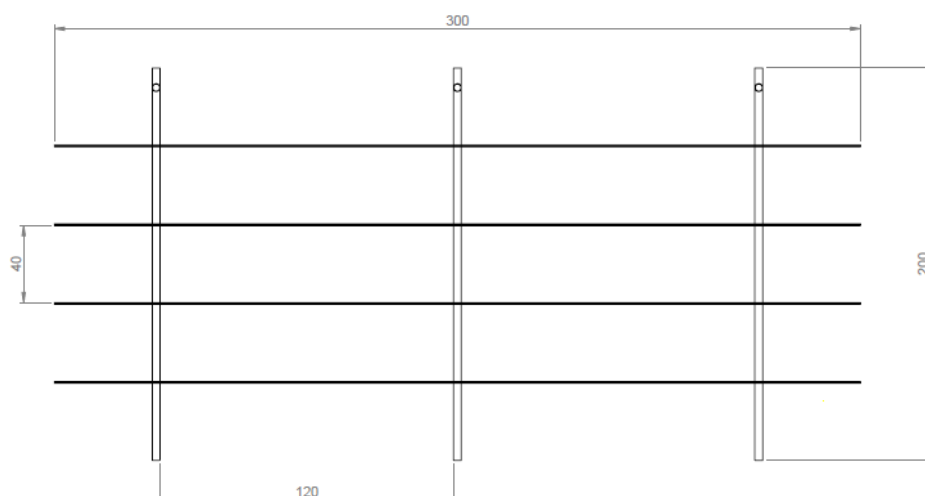

Collection Leaf - Le nom de la bibliothèque murale Québec évoque les grandes étendues, les paysages à perte de vue et les multiples rivières qui font le charme du Québec. Elle s'impose par la finesse et la longueur de ses étagères. Légère, ses lignes sont pures et viennent habiller votre mur du sol au plafond.

## Modèle présenté

Matériaux : étagères lamellé collé chêne carbone, fixations carbone

Dimensions : L. 300 x P. 26.5 x H. 200

Poids supporté : 20 kg par étagère soit 160 kg

Caractéristiques : 4 plateaux, 15 tubes, 3 fixations murales